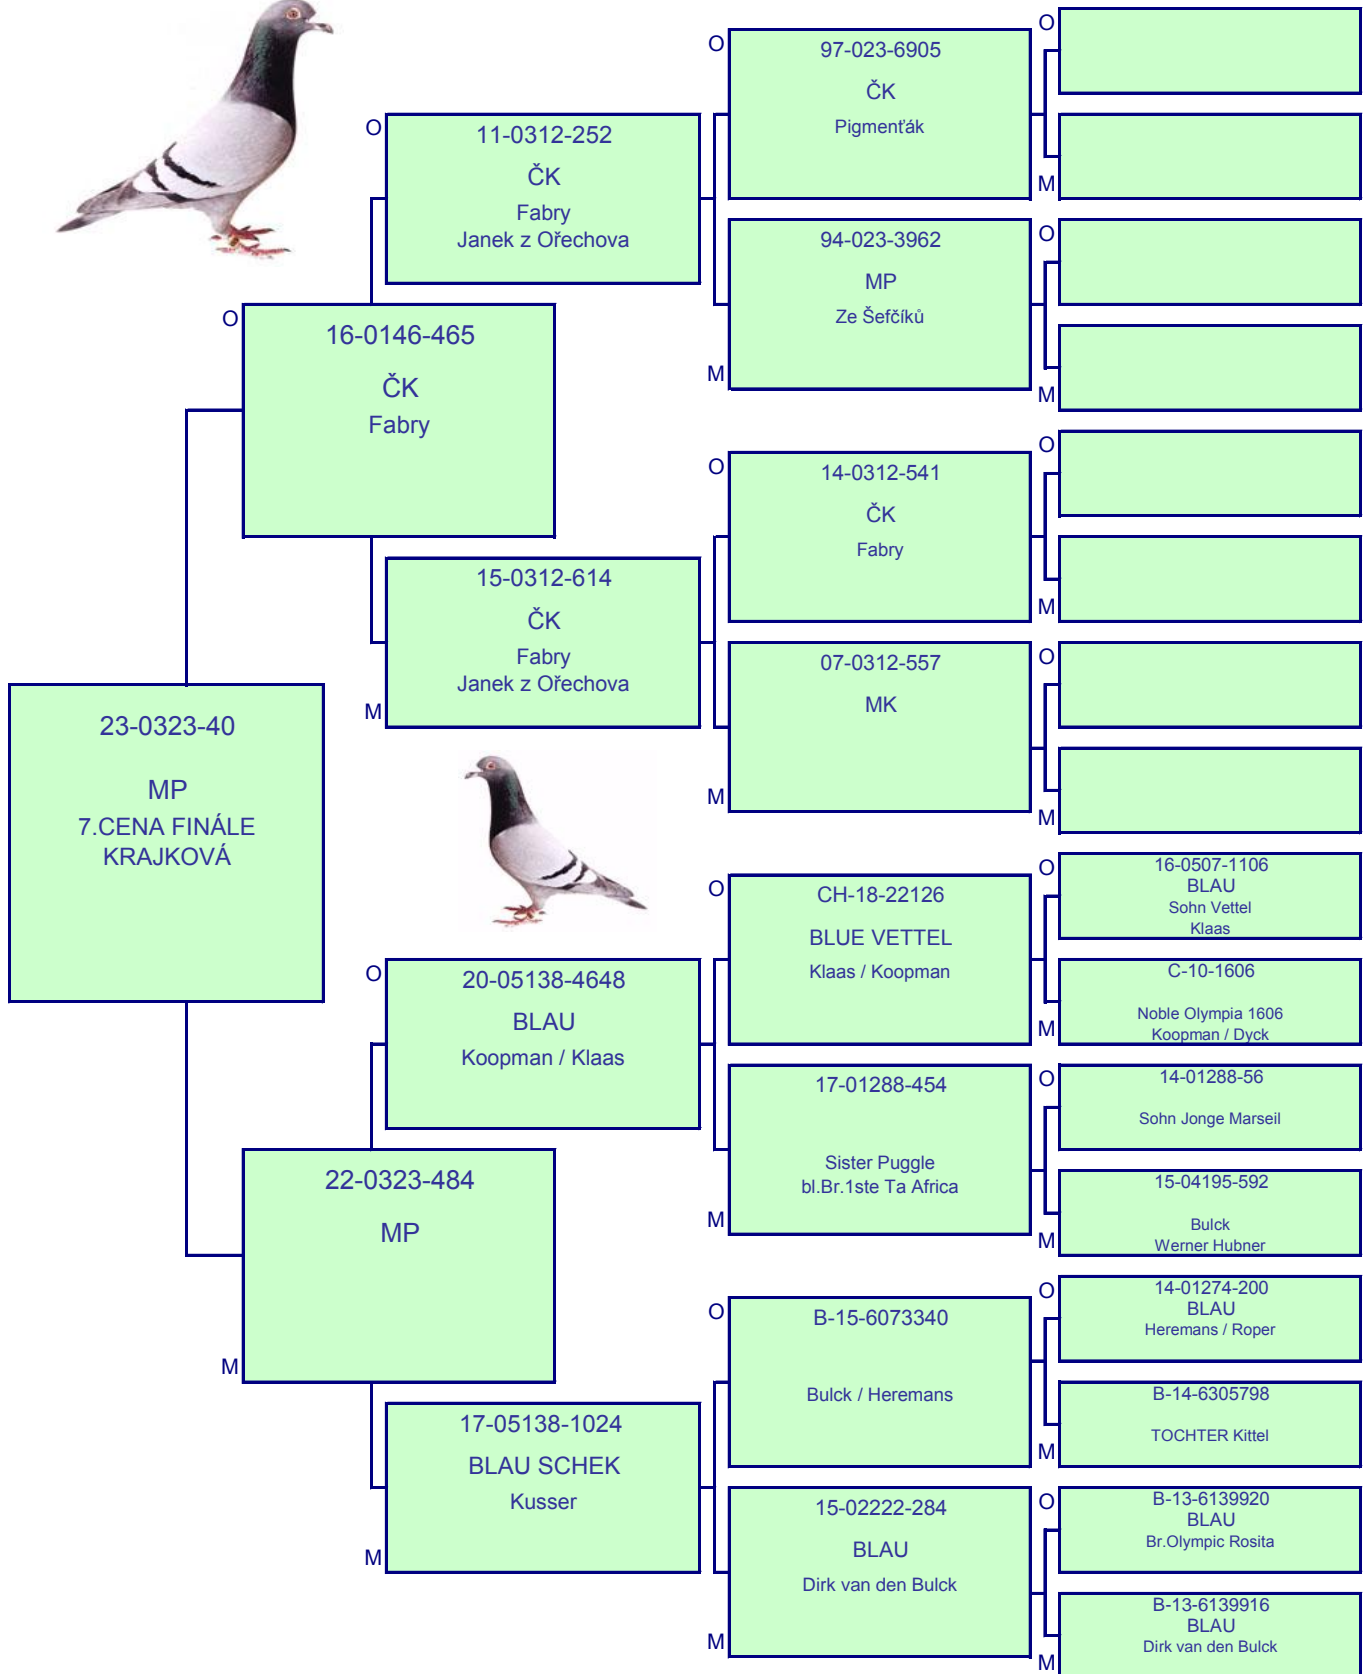

RODOKMEN POŠTOVNÍHO HOLUBA

Jana Kirschová, Štefánikova 413, 664 61, RAJHRAD
 mobil: +420 728 874 772, e-mail: jana.kirsch@seznam.cz